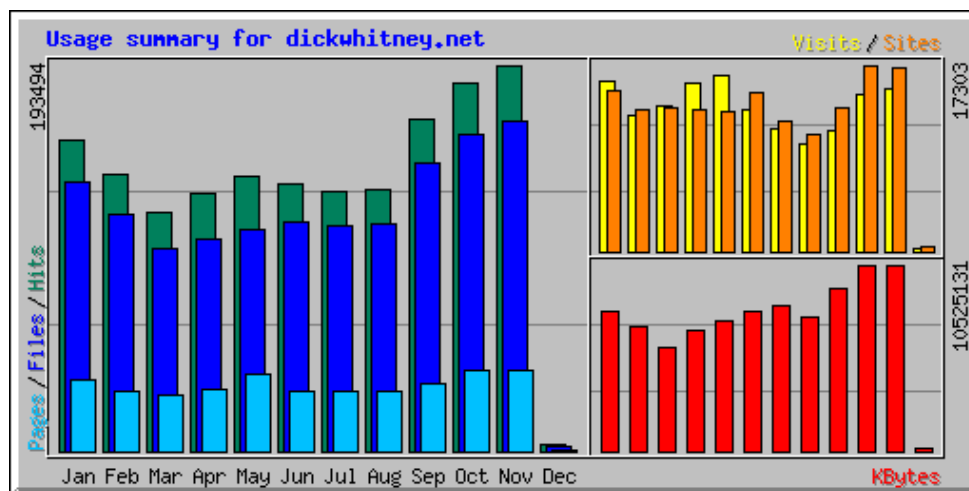

Usage Statistics for dickwhitney.net

Summary Period: Last 12 Months
Generated 01-Dec-2008 12:01 PST

Summary by Month

Month	Daily Avg				Monthly Totals					
	Hits	Files	Pages	Visits	Sites	KBytes	Visits	Pages	Files	Hits
Dec 2008	2872	2449	468	201	391	133664	201	468	2449	2872
Nov 2008	6449	5498	1356	500	17029	10510723	15027	40683	164963	193494
Oct 2008	5936	5119	1295	471	17303	10525131	14603	40160	158689	184037
Sep 2008	5547	4820	1123	372	13243	9204309	11182	33707	144609	166435
Aug 2008	4220	3683	953	322	10809	7546460	10003	29573	114188	130838
Jul 2008	4205	3628	955	369	12020	8216925	11469	29624	112487	130382
Jun 2008	4461	3819	994	435	14663	7856881	13067	29847	114571	133851
May 2008	4458	3585	1243	524	12937	7326096	16262	38543	111143	138203
Apr 2008	4319	3533	1038	519	13211	6838101	15593	31147	106015	129598
Mar 2008	3871	3280	899	435	13324	5894447	13509	27897	101698	120010
Feb 2008	4798	4099	1025	436	13170	7073242	12654	29732	118898	139153
Jan 2008	5027	4340	1167	507	14960	7851600	15717	36181	134556	155850
Totals						88977578	149287	367562	1384266	1624723